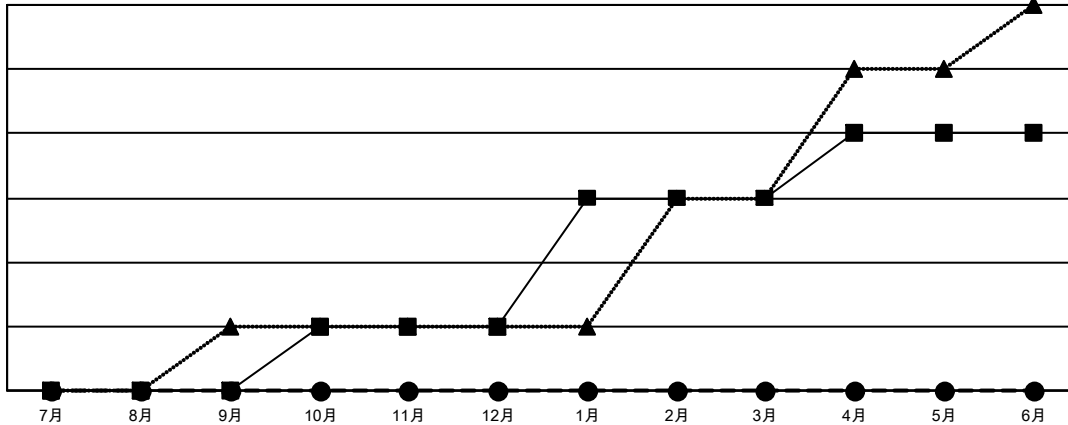

GAT MONTHLY MEMBERSHIP PROGRESS REPORT

Results as of: 7/31/2020

Multiple District 330

LOCATION: JAPAN

クラブ			
結果：2020-2021			
四半期	新クラブ目標	新クラブ	解散クラブ
7月/8月/9月	0	0	2
10月/11月/12月	1	0	0
1月/2月/3月	2	0	0
4月/5月/6月	1	0	0

名			
結果：2020-2021			
四半期	会員純増目標	会員増強実績	退会者(転籍を含む)実際
7月/8月/9月	410	137	201
10月/11月/12月	210	0	0
1月/2月/3月	230	0	0
4月/5月/6月	251	0	0

新クラブ目標及び実績累計

会員目標及び実績累計

解散クラブ: 2	82 CLUBS OF 430 一名以上の新会員を登録	男女別
退会者		男性 9,241 (78.61%)
物故会員 8		女性 2,514 (21.39%)
クラブ解散 7	会員累計データを見るには、 ここをクリック	世帯主/家族会員合計 3,595
その他 186		国際会費半額の家族会員 2,136
合計 201		