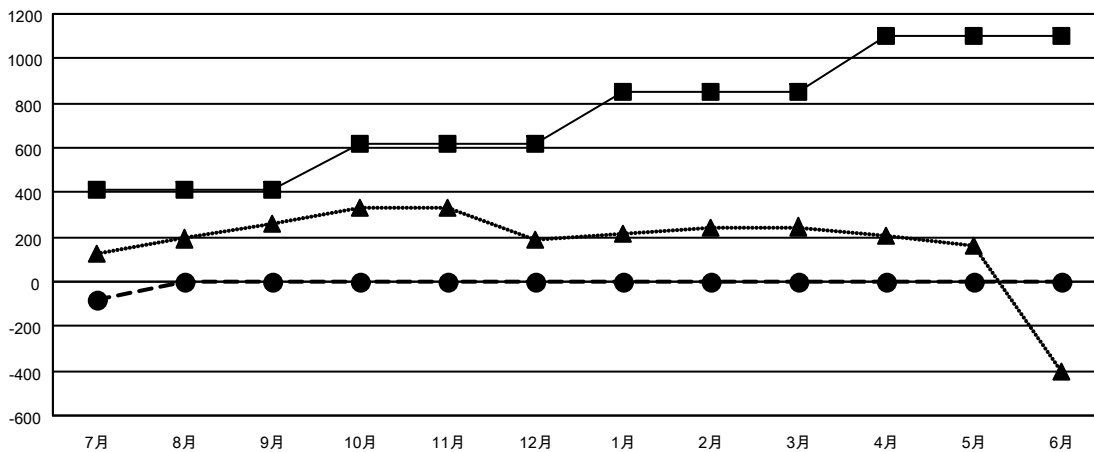

GAT MONTHLY MEMBERSHIP PROGRESS REPORT

Results as of: 7/31/2020

Multiple District 330

LOCATION: JAPAN

クラブ			
結果：2020-2021			
四半期	新クラブ目標	新クラブ	解散クラブ
7月/8月/9月	0	0	2
10月/11月/12月	1	0	0
1月/2月/3月	2	0	0
4月/5月/6月	1	0	0

名			
結果：2020-2021			
四半期	会員純増目標	会員増強実績	退会者(転籍を含む)実際
7月/8月/9月	410	137	201
10月/11月/12月	210	0	0
1月/2月/3月	230	0	0
4月/5月/6月	251	0	0

新クラブ目標及び実績累計

会員目標及び実績累計

解散クラブ: 2	82 CLUBS OF 430 一名以上の新会員を登録	男女別
退会者		男性 9,241 (78.61%)
物故会員 8		女性 2,514 (21.39%)
クラブ解散 7	会員累計データを見るには、 ここをクリック	世帯主/家族会員合計 3,595
その他 186		国際会費半額の家族会員 2,136
合計 201		